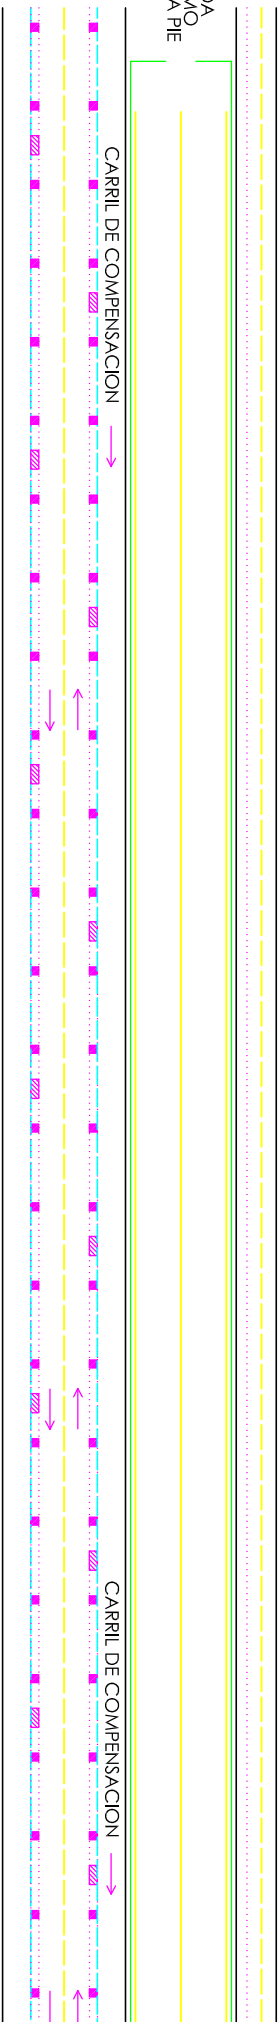

SALIDA  
CICLISMO  
CARRERA PIE

- 1.- TRAMO DE META
- 2.- ARCO DE META
- 3.- CARPA NUESTRA (MEDALLAS)
- 4.- CARPA ORGANIZACION
- 5.- CARPA CONTROL TIEMPOS
- 6.- ESPACIO JUECES
- 7.- CARPA 1ª CLASIFICADOS
- 8.- CARPA RECOGIDA CHIPS
- 9.- ESCENARIO
- 10.- CASTILLO HINCHABLE

-  VALLA BAJA AMARILLA
-  VALLA ALTA
-  CINTA SEÑALIZACION
-  CARPA PRINCIPAL

DOMINGO  
E.- 1:750