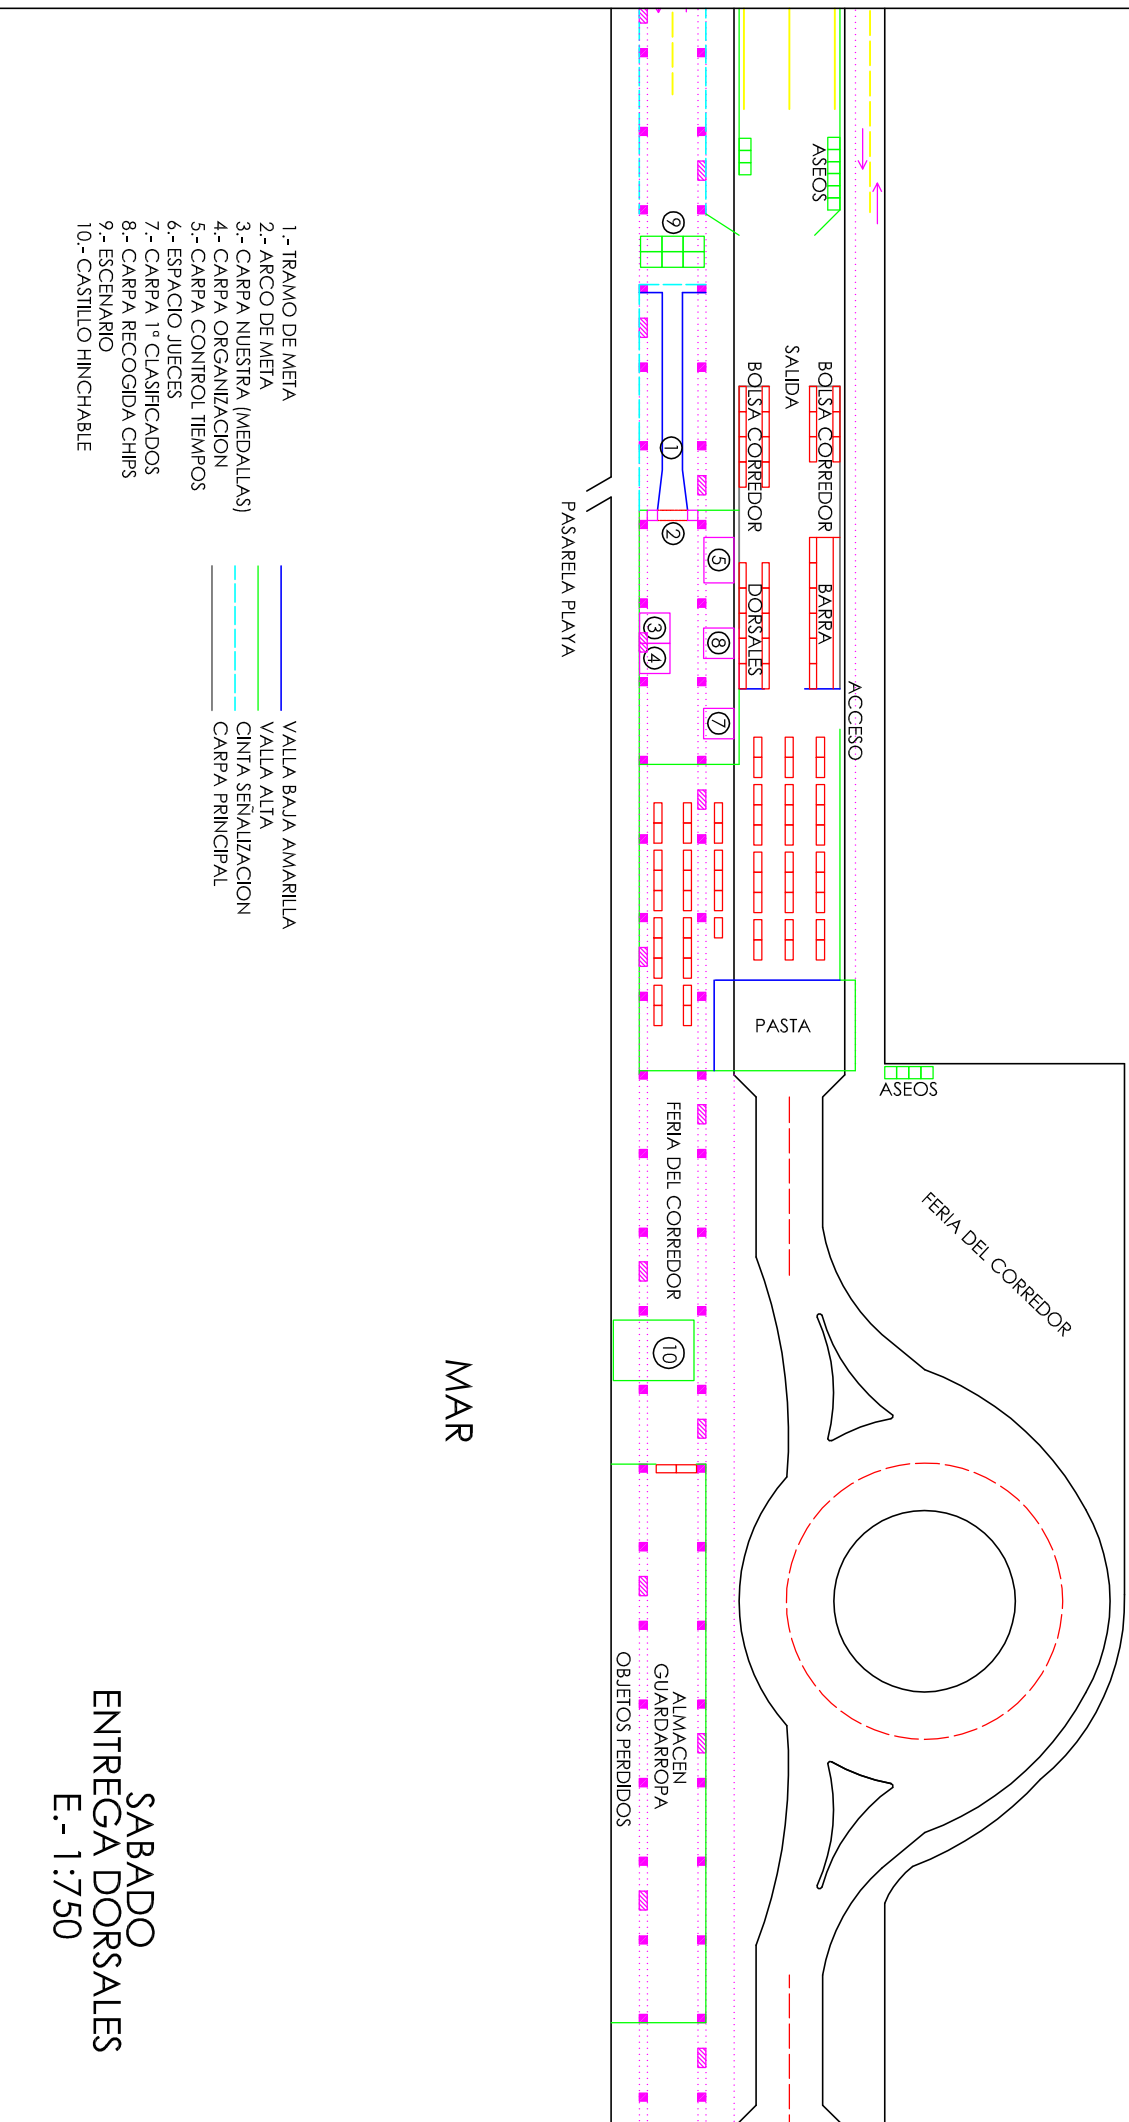

# URBANIZACIONES

MAR

SABADO  
ENTREGA DORSALES  
E.- 1:750